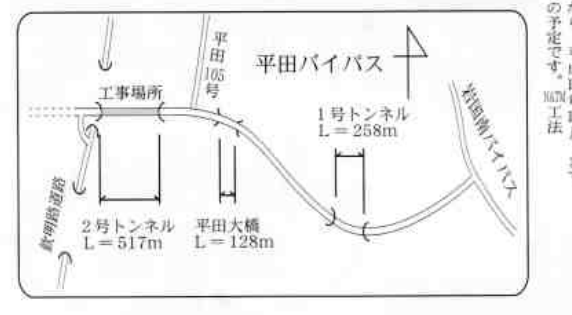

市道平田105号線改良事業の進捗について

本道路事業は、県道藤生停車場帯橋線と仮称平田バイパスとを結ぶ計画でしたが、県道接続部における用地等を含めた用地交渉が難航しているため、リサイクルプラザ幅員11mの道路構成で拡幅改良されているもので、現在、市道平田22号線及び市道平田20号線の拡幅工事も予定されています。平成13年8月の見込みです。